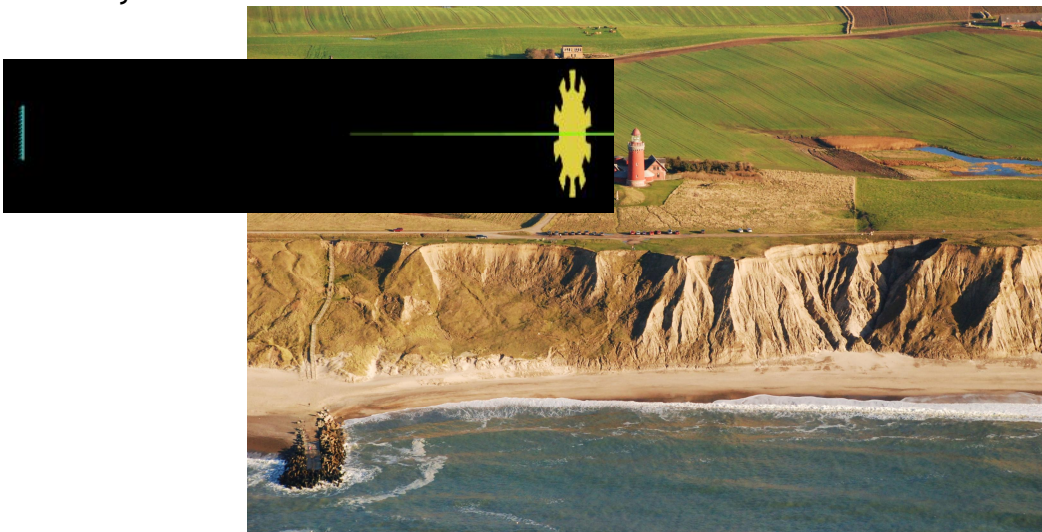

Det var da Columbus havde opdaget Amerika, at mennesket fik behov for at have et ur, der kunne gå helt nøjagtigt ombord på et skib - for at søfolkene kunne vide, hvilken breddegrad, de befandt sig på. Det fik Ole Rømer til at forske i Jupitermånedernes omløbstid - og han fandt ud af, at lyset tøver: at det har en hastighed.

Inspireret af Ole Rømer opsatte Fizeau sin opstilling til måling af lysets tøven - eller hastighed. Ved hjælp af en lyskilde, en refleksion af lyset, en kendt afstand og et tandhjul målte Fizeau lysets hastighed. Han kom frem til 313.000 km/timen (i dag har vi beregnet den til ca. 299.792 km/time).

Poul Riis har sammen med Emtkjær lavet et apparat, der måske gør det muligt for ham og hans fysikelever at gøre Fizeau kunsten efter. Vi skal se, om en kraftig laser fra Bovbjerg fyrtårn kan ramme en væg eller et spejl og reflekteres tilbage til fyrtårnet.

Emtkjær har fremstillet et special-tandhjul - og ved at måle, hvor hurtigt tandhjulet skal dreje for at den tilbagevendte lysstråle rammer tænderne, kan eleverne beregne lysets hastighed. Det er præcisions-måling, der ligger lysår fra de kendte forsøg i fysiklokalet.

Når mørket falder på - 20.57 er det borgerligt tusmørke - vil nogle gymnasieelever vise forskellige mere enkle demonstrationsforsøg med laser lys.

Bovbjerg Fyr ApS

Fyrvej 27
Ferring
DK-7620 Lemvig

Fyrmester: Ingeborg Svennevig
Telefon: (+45) 2613 5617
bovbjergfyr@feringby.dk

Konto: Nordea 9589 4374951624
CVR: 30907892

Fonden Bovbjerg Fyr

Konto: Nordea 9589 6449852131
CVR: 30606272

Støtteforeningen

Konto: vestfysk BANK 7730 1147581